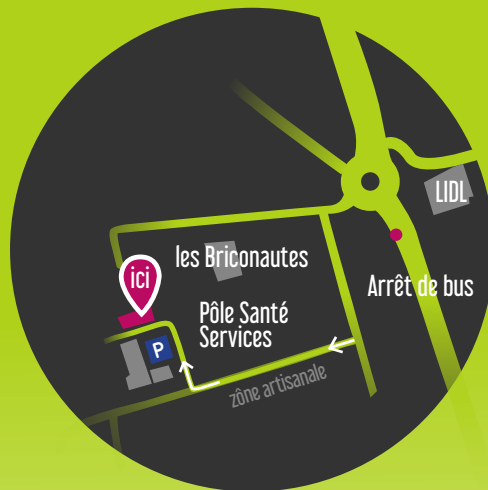

CONTACT

TEAM ÉTUD'

Le cadre

Située sur la commune d'Anduze, au pied de la Porte des Cévennes, l'école Team Étud' est installée dans des locaux sur-mesure pour son activité. Elle est entourée d'un espace récréatif et de terrains de sport. Le site est accessible depuis les transports en commun.

TÉL : 07 69 90 08 93

PÔLE SANTÉ ET SERVICES
28 ZONE ARTISANALE DE LABAHOU
30140 ANDUZE

SOUTIEN AUX ENFANTS ET ADOLESCENTS
EN DIFFICULTÉ
OU DÉCROCHAGE SCOLAIRE

Pour qui ?

Notre école s'adresse à des enfants et des adolescents en situation de décrochage scolaire, quelle qu'en soit la raison (difficultés liées à l'environnement, phobie scolaire, troubles dys, etc.). Avant toute admission chaque situation est étudiée par une équipe de professionnels qualifiés.